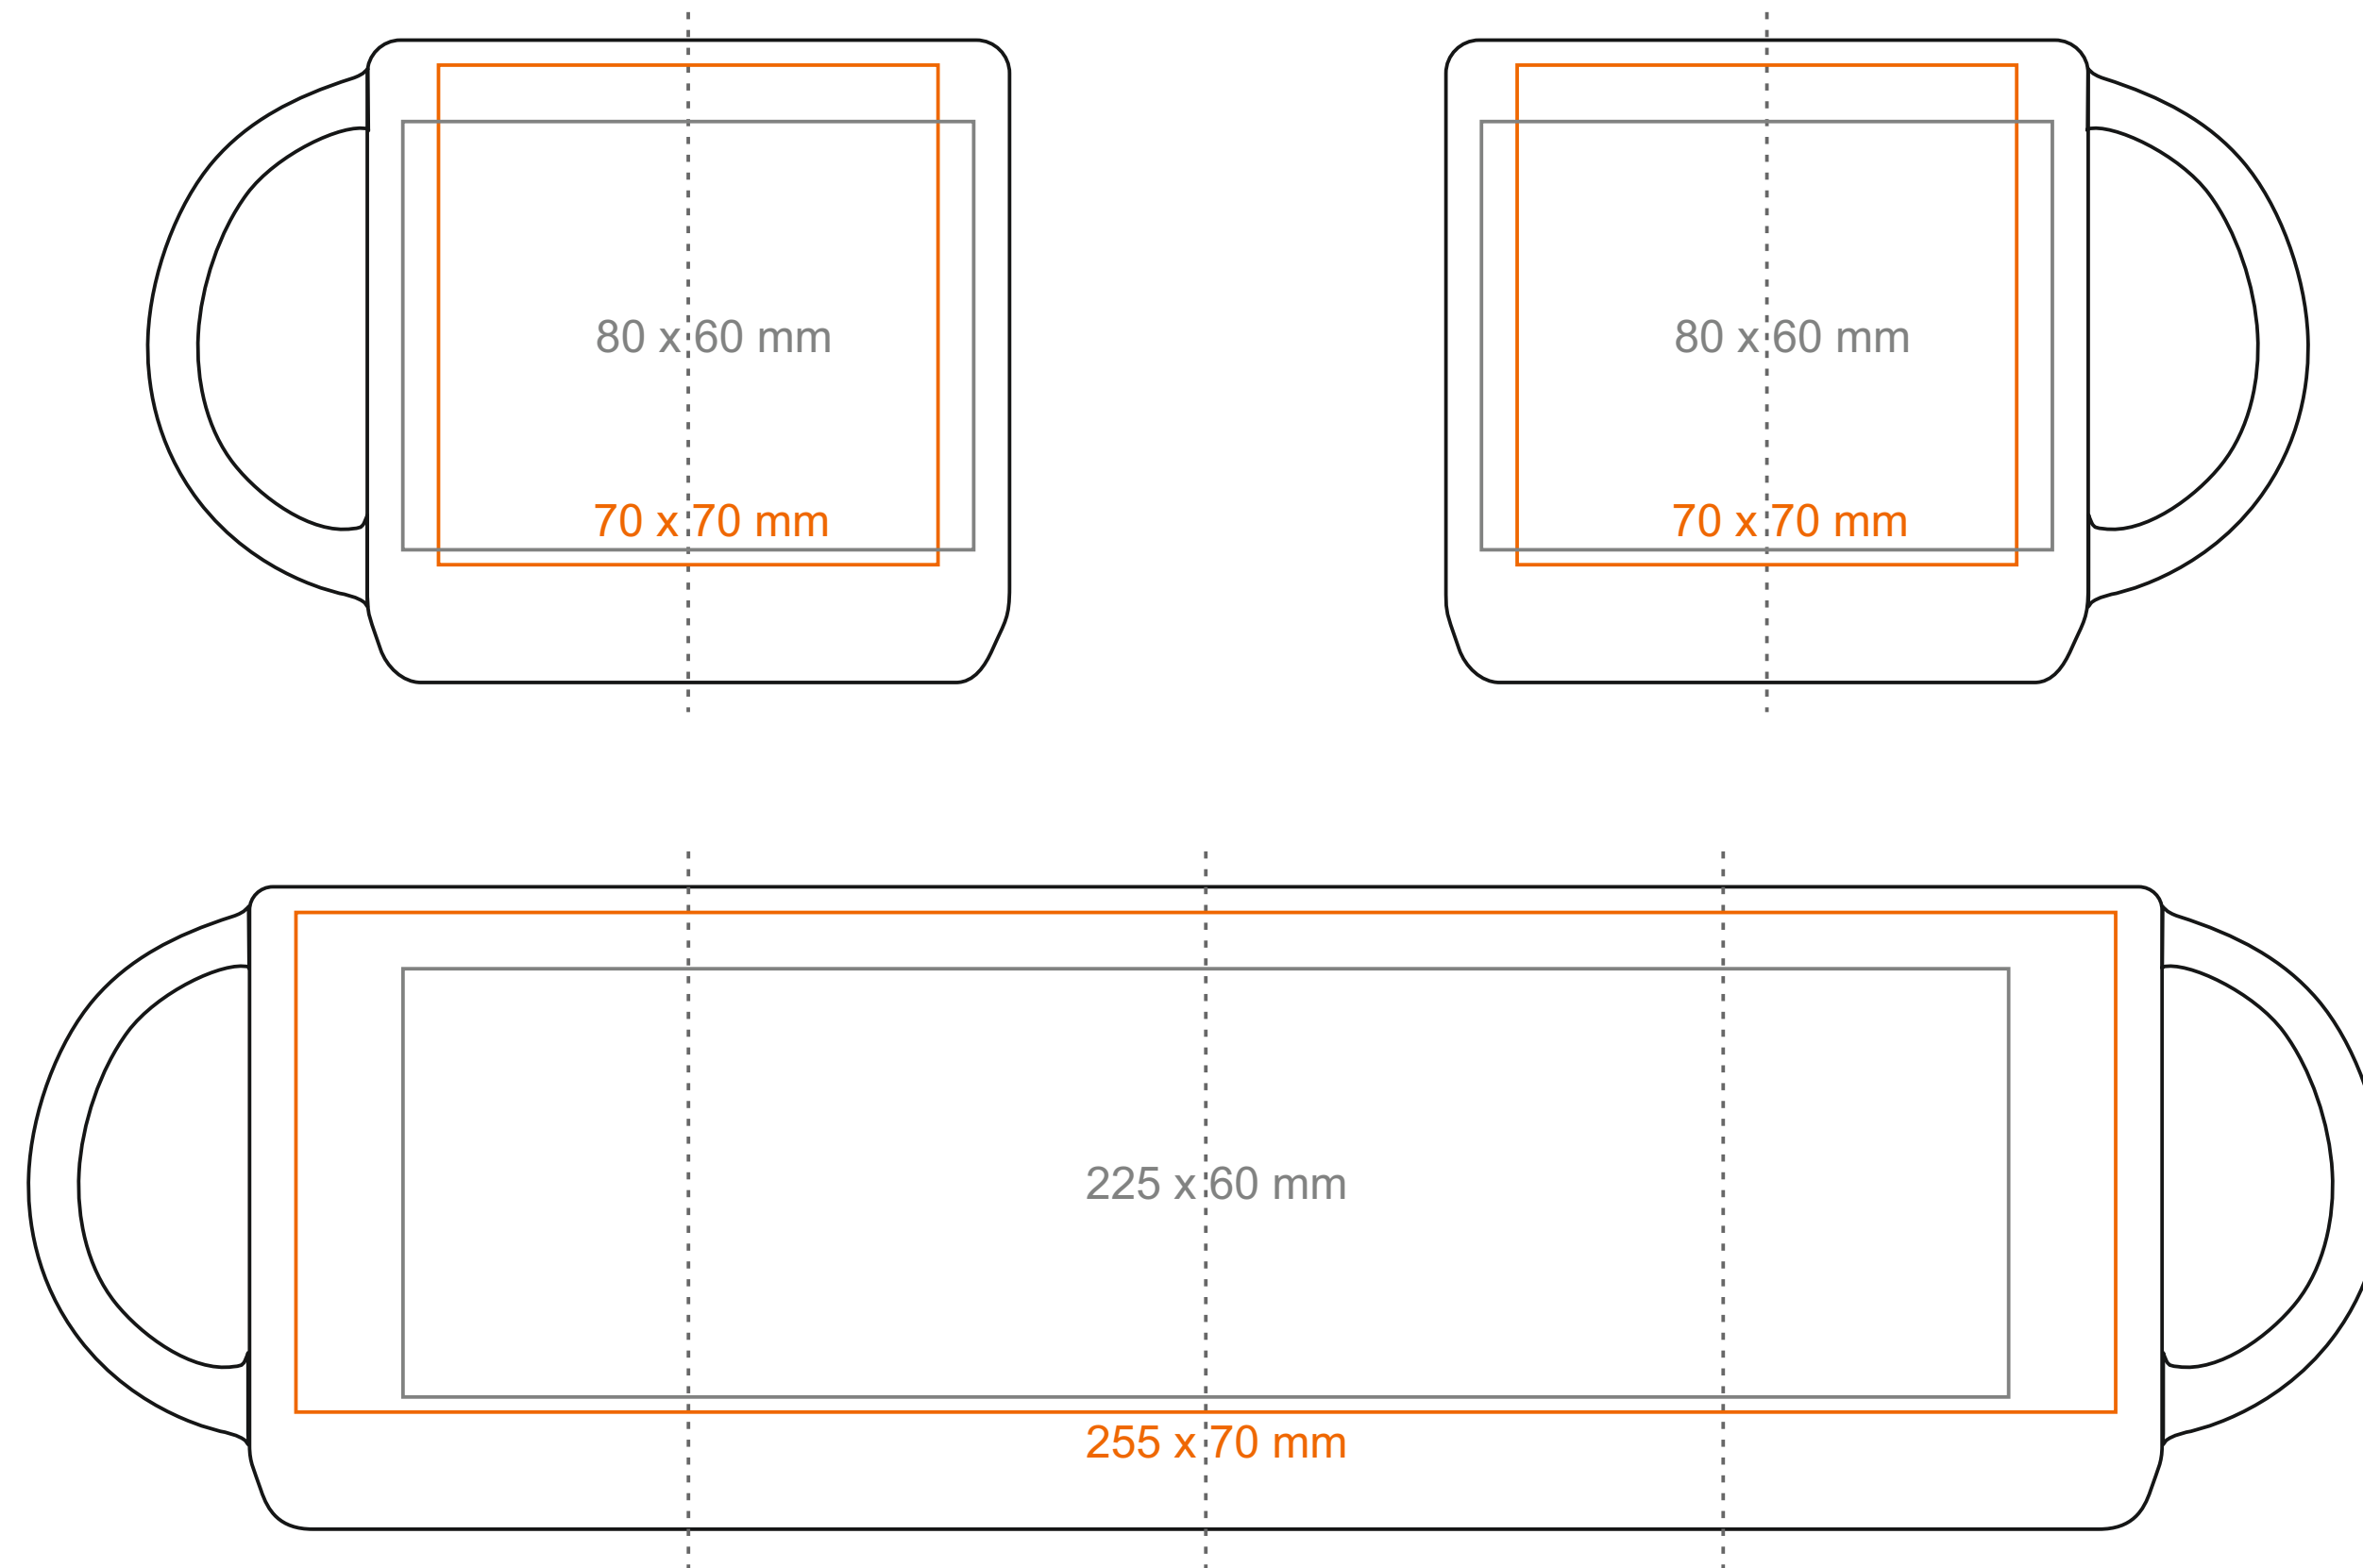

M539 Modern Supreme

390 ml / h: 90 mm / Ø 90 mm

DRINK&WAVE
Porceline
collection

Stampa sul manico	60 x 10 mm
Stampa interna	50 x 15 mm
Stampa sul fondo interno	Ø 50 mm
Stampa sul fondo esterno	Ø 50 mm

*Nel caso di progetti per la stampa a transfer oltre l'area di stampa standard, si prega di contattare il nostro ufficio commerciale.

— Stampa a Transfer
— Sensitive Touch
— Stampa Diretta