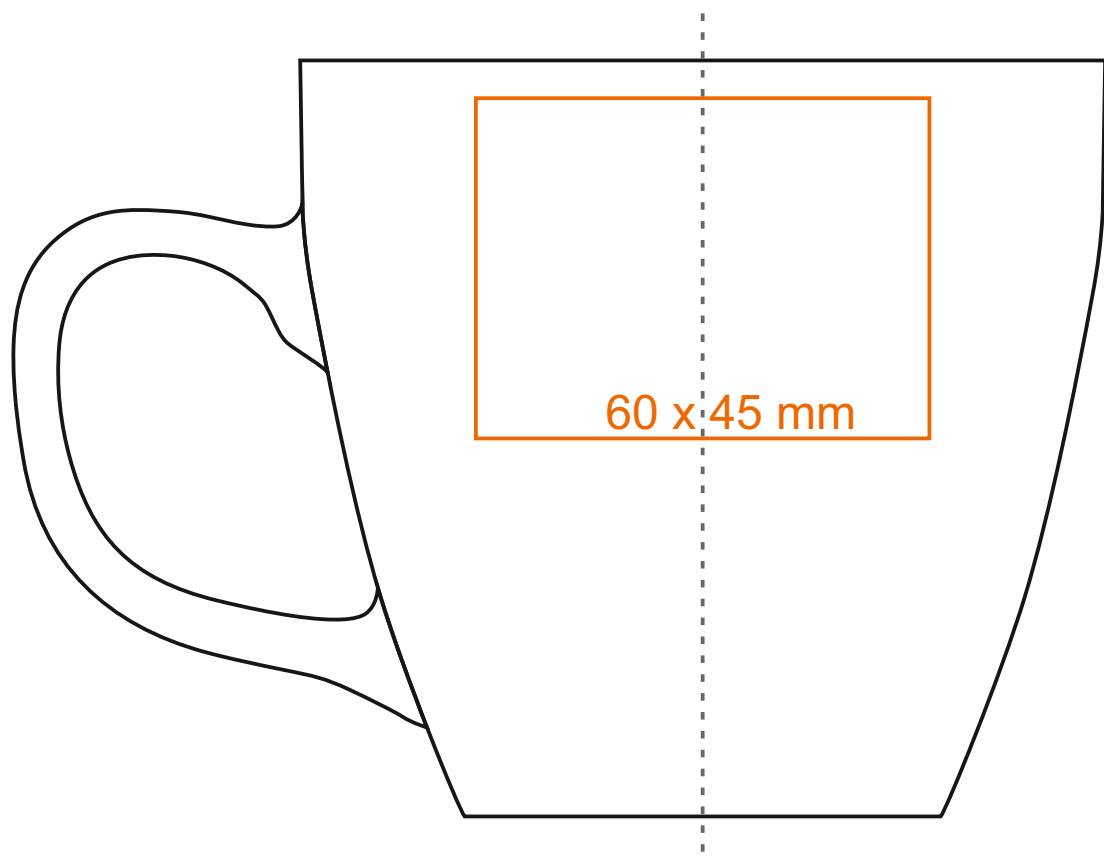

M_107 Americano EU

420 ml / h: 100 mm / Ø 97 mm

Stampa sul manico

- 40 x 10 mm

Stampa interna

- 50 x 15 mm

Stampa sul fondo interno

- Ø 35 mm

Stampa sul fondo esterno

- Ø 35 mm

*Nel caso di progetti per la stampa a transfer oltre l'area di stampa standard, si prega di contattare il nostro ufficio commerciale.

[Come preparare il materiale di stampa?](#)

significato

— Stampa a Transfer
— Sensitive Touch