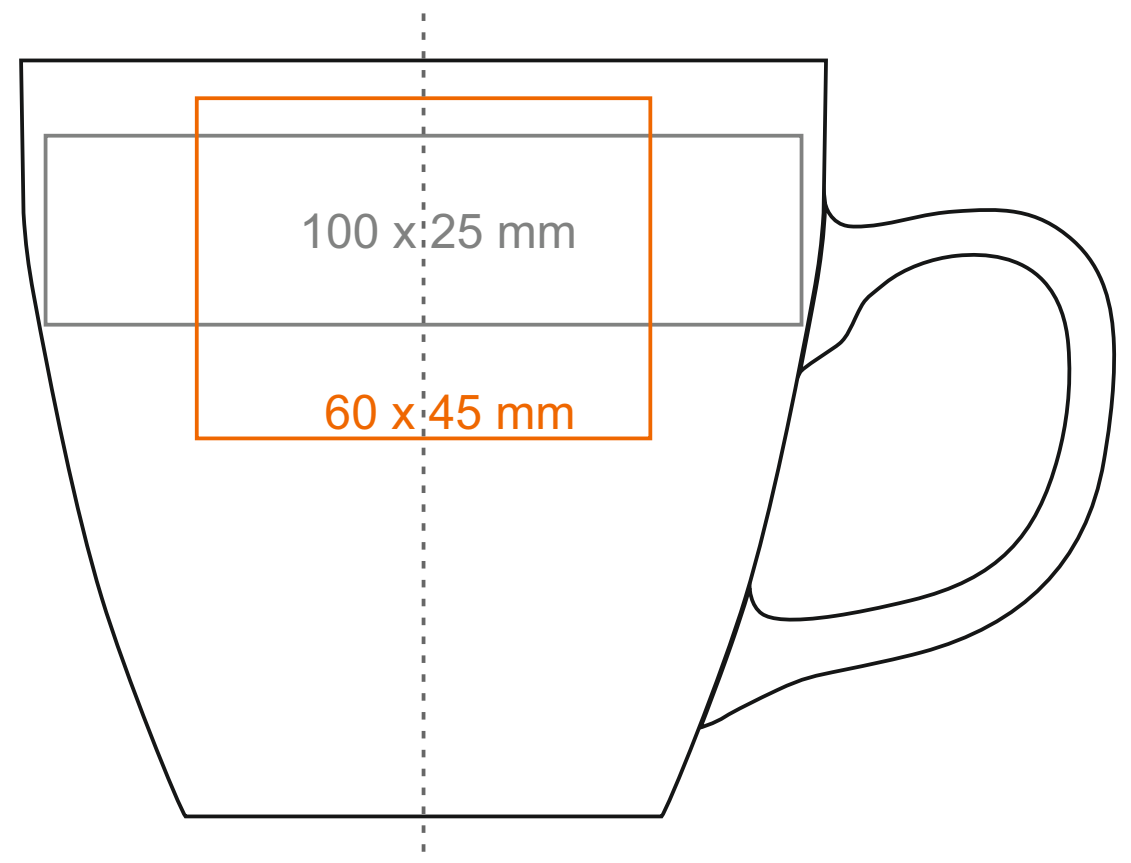

M_107 Americano EU

420 ml / h: 100 mm / Ø 97 mm

Stampa sul manico

- 40 x 10 mm

Stampa interna

- 50 x 15 mm

Stampa sul fondo interno

- Ø 35 mm

Stampa sul fondo esterno

- Ø 35 mm

*Nel caso di progetti per la stampa a transfer oltre l'area di stampa standard, si prega di contattare il nostro ufficio commerciale.

[Come preparare il materiale di stampa?](#)

significato

— Stampa a Transfer
— Sensitive Touch