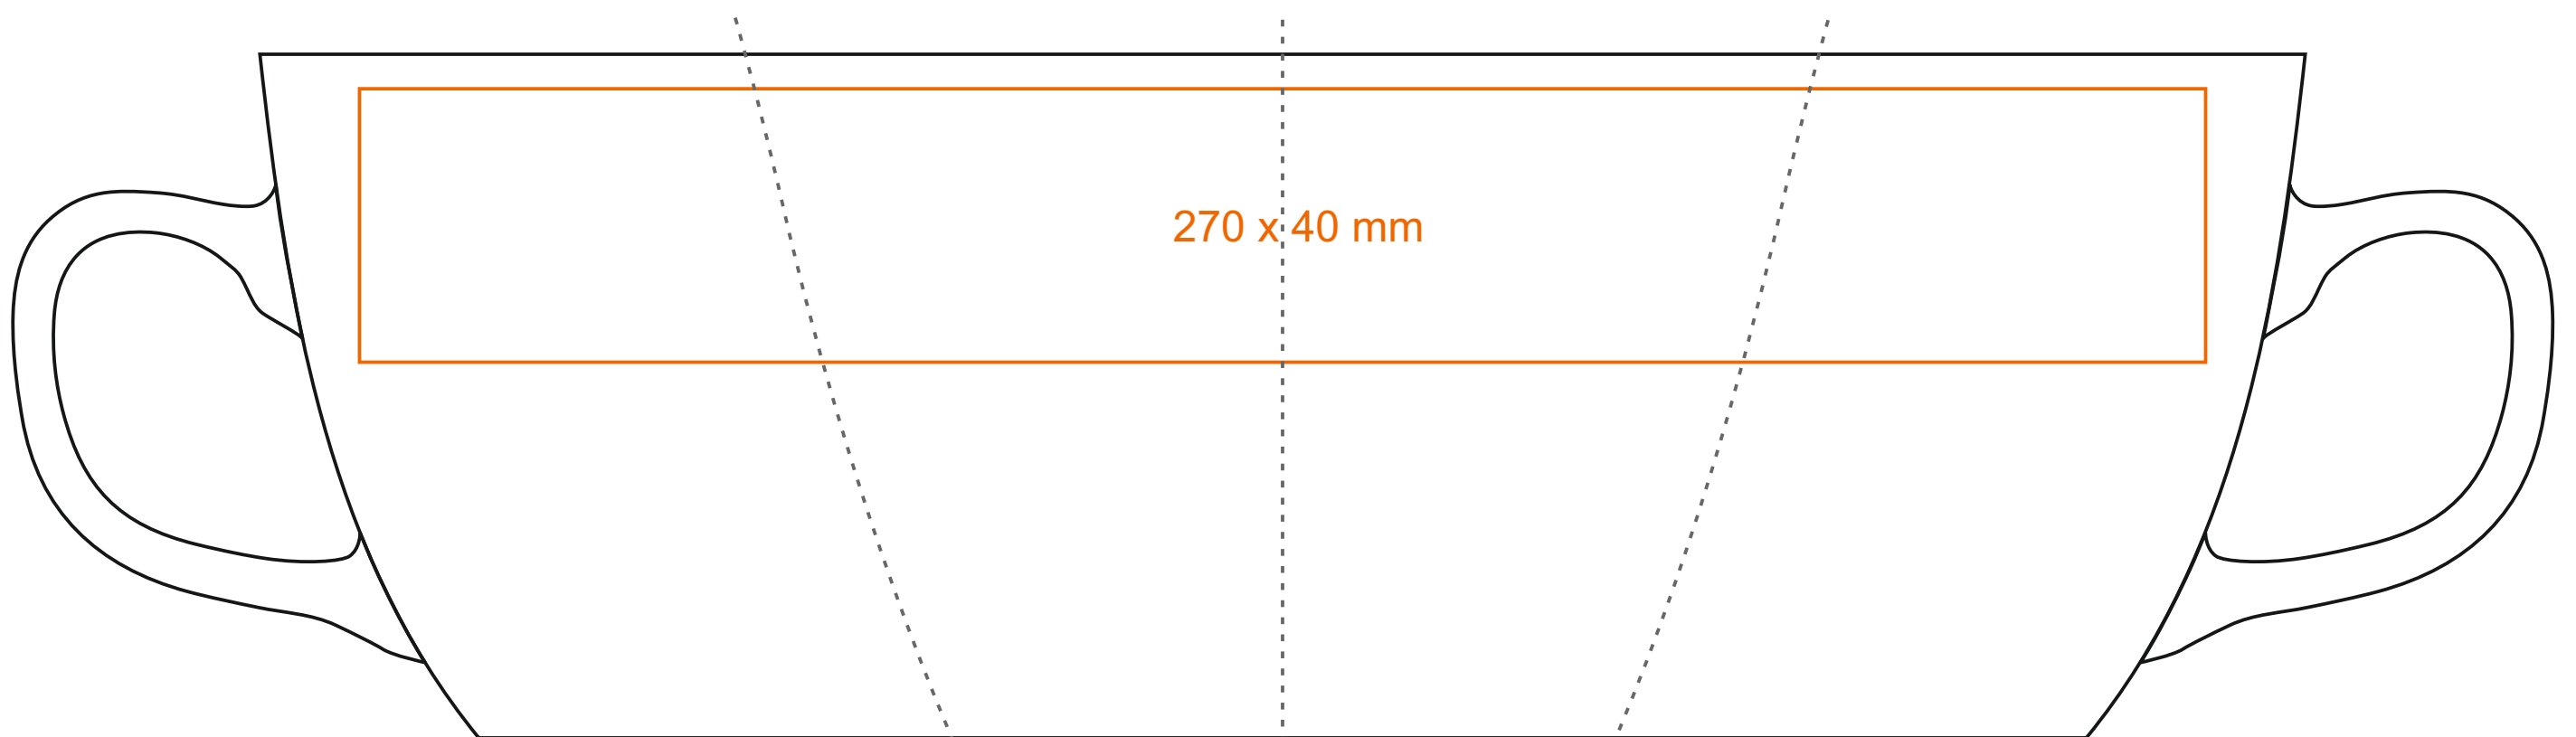

M_107 Americano EU

420 ml / h: 100 mm / Ø 97 mm

Stampa sul manico

- 40 x 10 mm

Stampa interna

- 50 x 15 mm

Stampa sul fondo interno

- Ø 35 mm

Stampa sul fondo esterno

- Ø 35 mm

*Nel caso di progetti per la stampa a transfer oltre l'area di stampa standard, si prega di contattare il nostro ufficio commerciale.

[Come preparare il materiale di stampa?](#)

significato

— Stampa a Transfer
— Sensitive Touch