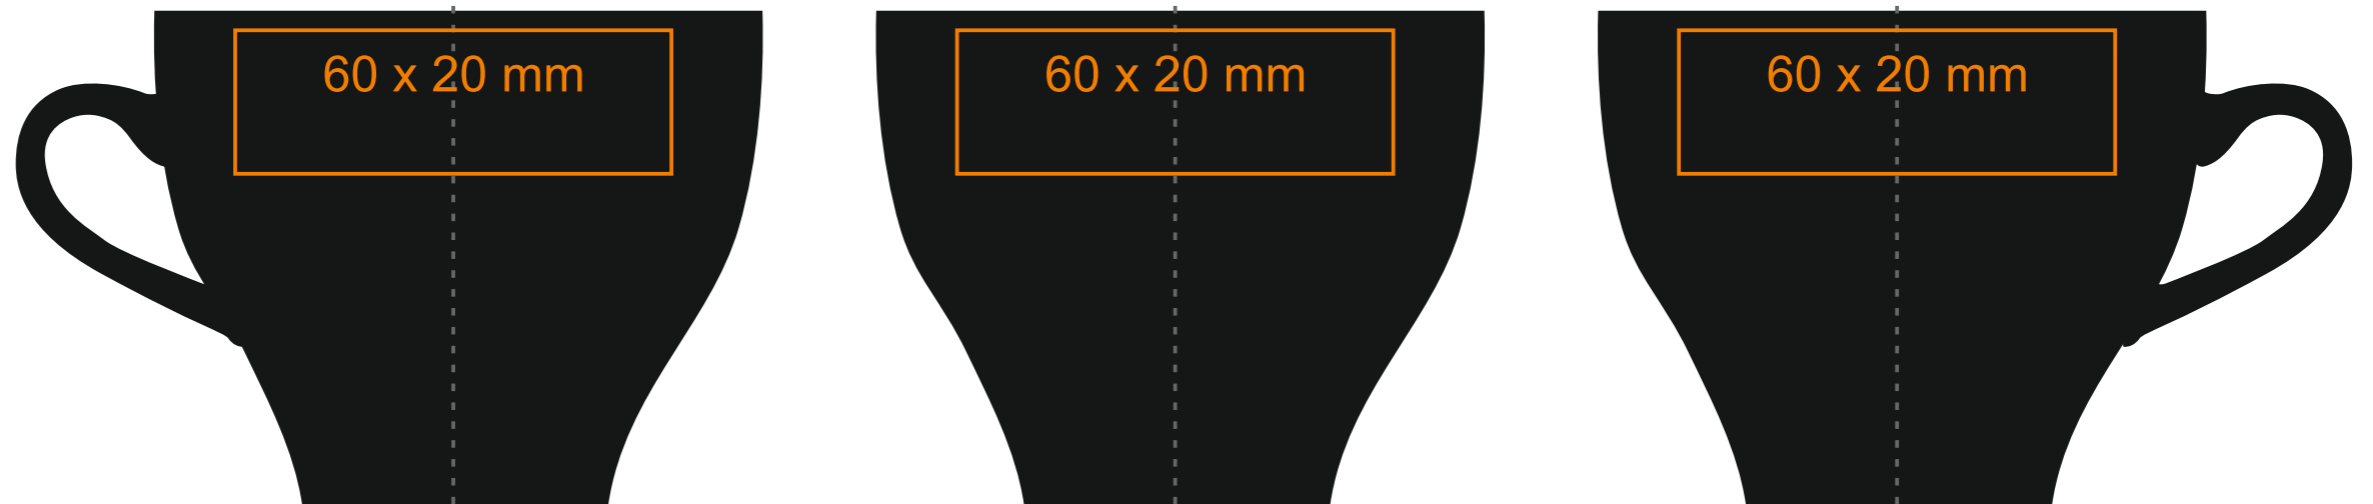

C247 **Verona Nero Set**

80 ml / h: 58 mm / Ø 61 mm

piattino Ø 107 mm

Stampa interna	30 x 10 mm
Stampa sul fondo interno	Ø 15 mm
Stampa sul fondo esterno	Ø 20 mm

*Nel caso di progetti per la stampa a transfer oltre l'area di stampa standard, si prega di contattare il nostro ufficio commerciale.

[Come preparare il materiale di stampa?](#)

significato

— Stampa a Transfer
— Sensitive Touch

C247 **Verona Nero Set**

130 ml / h: 65 mm / Ø 80 mm

piattino Ø 126 mm

Stampa sul manico	30 x 5 mm
Stampa interna	30 x 10 mm
Stampa sul fondo interno	Ø 25 mm
Stampa sul fondo esterno	Ø 20 mm

C247 Verona Nero Set

220 ml / h: 70 mm / Ø 86 mm

piattino Ø 140 mm

- Stampa sul manico 30 x 5 mm
- Stampa interna 30 x 10 mm
- Stampa sul fondo interno Ø 25 mm
- Stampa sul fondo esterno Ø 20 mm

*Nel caso di progetti per la stampa a transfer oltre l'area di stampa standard, si prega di contattare il nostro ufficio commerciale.