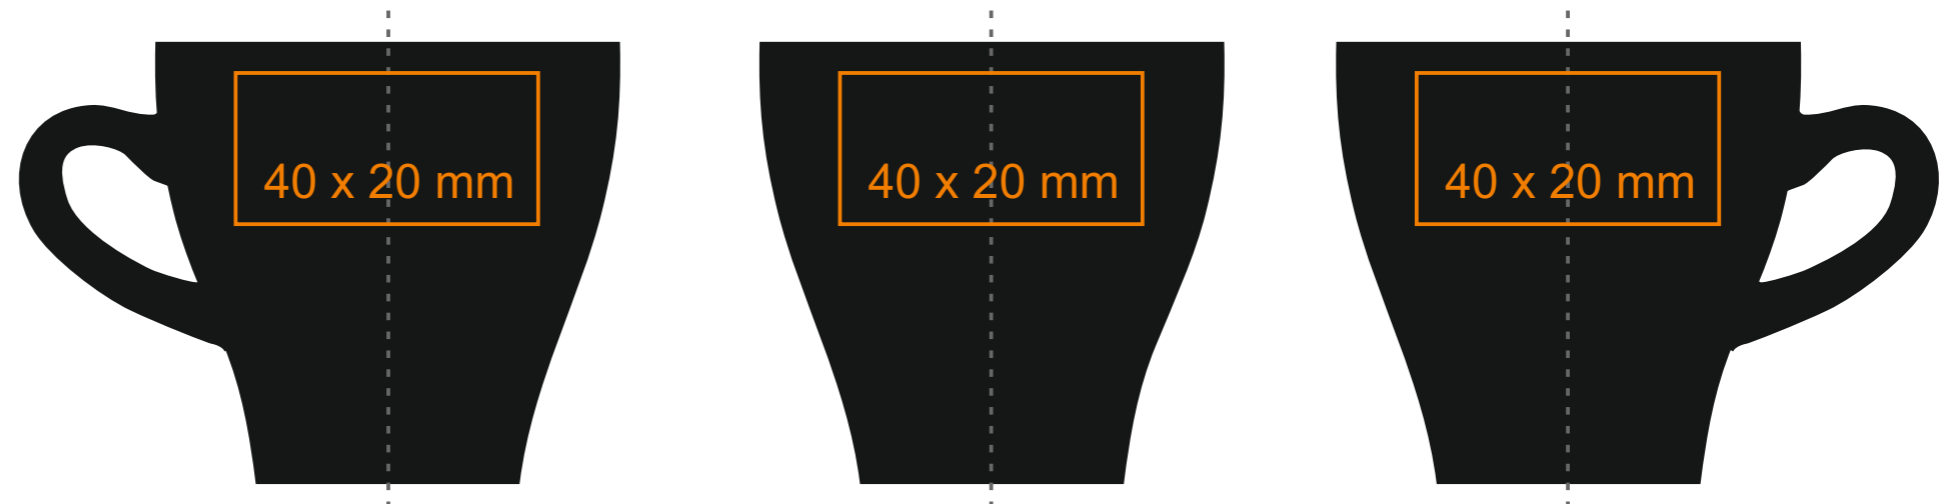

C247 **Verona Nero Set**

80 ml / h: 58 mm / Ø 61 mm

piattino Ø 107 mm

Stampa interna	30 x 10 mm
Stampa sul fondo interno	Ø 15 mm
Stampa sul fondo esterno	Ø 20 mm

*Nel caso di progetti per la stampa a transfer oltre l'area di stampa standard, si prega di contattare il nostro ufficio commerciale.

[Come preparare il materiale di stampa?](#)

significato

— Stampa a Transfer
— Sensitive Touch

C247 **Verona Nero Set**

130 ml / h: 65 mm / Ø 80 mm

piattino Ø 126 mm

Stampa sul manico	30 x 5 mm
Stampa interna	30 x 10 mm
Stampa sul fondo interno	Ø 25 mm
Stampa sul fondo esterno	Ø 20 mm

C247 Verona Nero Set

220 ml / h: 70 mm / Ø 86 mm

piattino Ø 140 mm

- Stampa sul manico 30 x 5 mm
- Stampa interna 30 x 10 mm
- Stampa sul fondo interno Ø 25 mm
- Stampa sul fondo esterno Ø 20 mm

*Nel caso di progetti per la stampa a transfer oltre l'area di stampa standard, si prega di contattare il nostro ufficio commerciale.