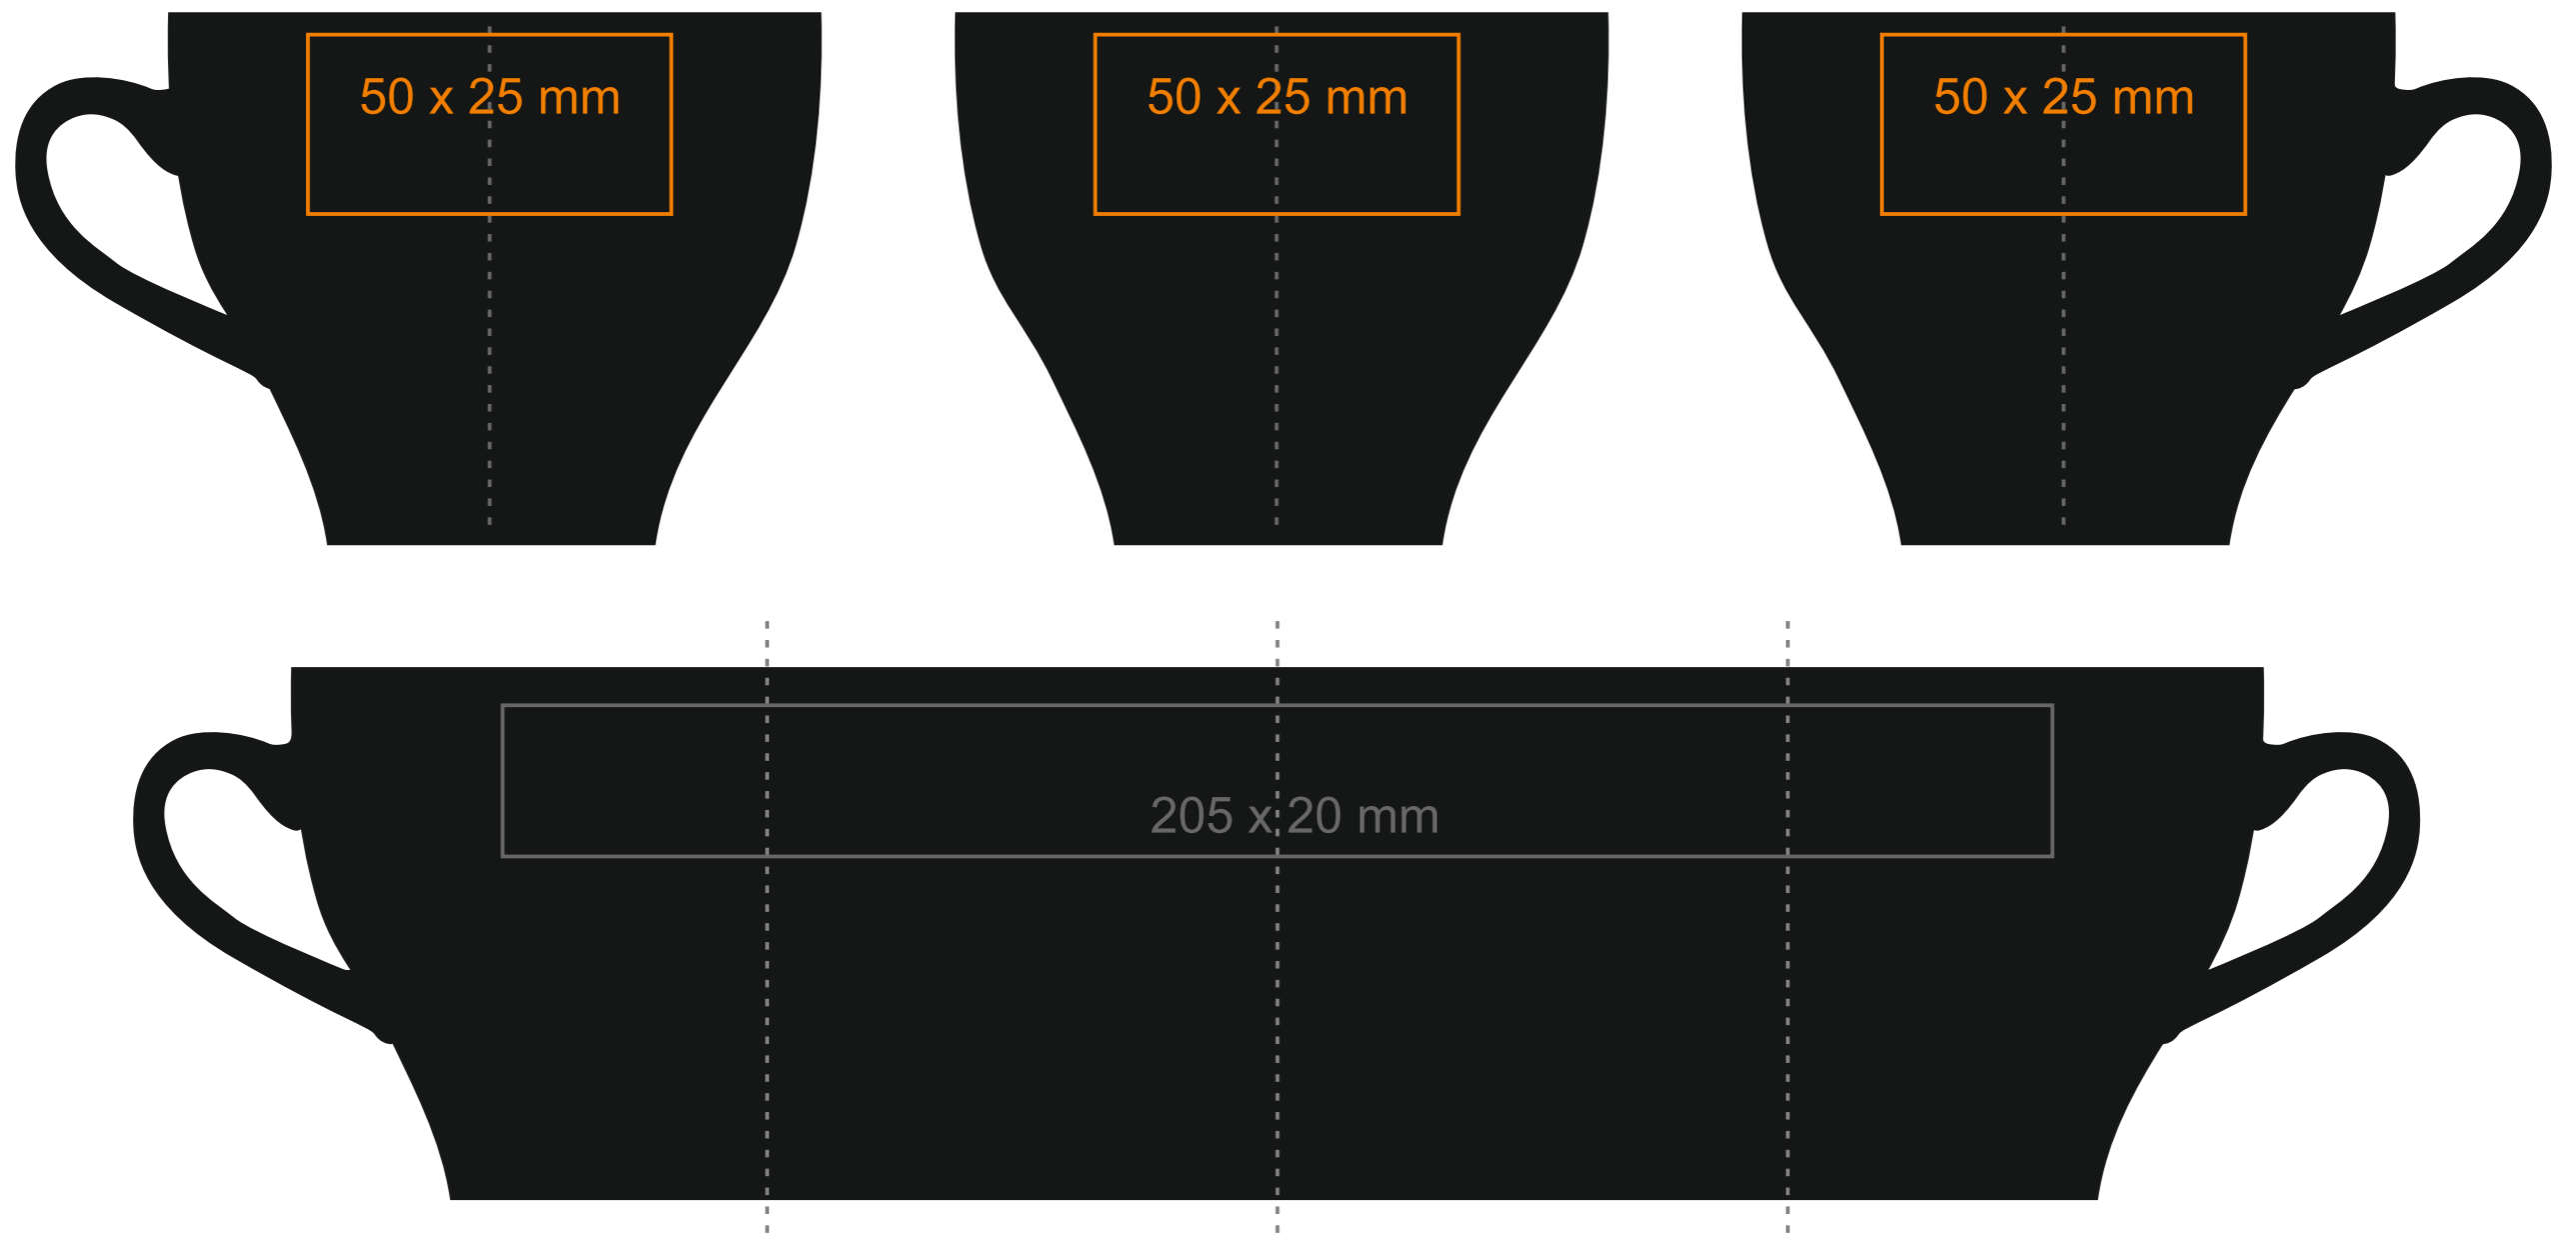

C247 **Verona Nero Set**

80 ml / h: 58 mm / Ø 61 mm

piattino Ø 107 mm

Stampa interna	30 x 10 mm
Stampa sul fondo interno	Ø 15 mm
Stampa sul fondo esterno	Ø 20 mm

*Nel caso di progetti per la stampa a transfer oltre l'area di stampa standard, si prega di contattare il nostro ufficio commerciale.

[Come preparare il materiale di stampa?](#)

significato

— Stampa a Transfer
— Sensitive Touch

C247 **Verona Nero Set**

130 ml / h: 65 mm / Ø 80 mm

piattino Ø 126 mm

Stampa sul manico	30 x 5 mm
Stampa interna	30 x 10 mm
Stampa sul fondo interno	Ø 25 mm
Stampa sul fondo esterno	Ø 20 mm

C247 Verona Nero Set

220 ml / h: 70 mm / Ø 86 mm

piattino Ø 140 mm

- Stampa sul manico 30 x 5 mm
- Stampa interna 30 x 10 mm
- Stampa sul fondo interno Ø 25 mm
- Stampa sul fondo esterno Ø 20 mm

*Nel caso di progetti per la stampa a transfer oltre l'area di stampa standard, si prega di contattare il nostro ufficio commerciale.